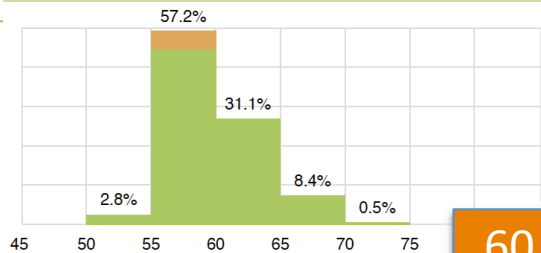

PROTOCOLES

Demandez conseil à vos techniciens

DÉFAUTS EXTERNES GRAVES LÉGERS

Verts	1.1 %	1.1 %
Endommagées	0.3 %	2.1 %
Difformes	0 %	2.1 %
Autres	0 %	0 %

TOTAL 1,4% 5,3%

QUALITÉ DE PRÉSENTATION

Note caméra moyenne: 59.7
 Note de l'expert: 60
 Commentaires de l'expert : Dartrose, Gale commune, Rhizoctone, Peau rugueuse, Petits coups

DÉFAUTS EXTERNES GRAVES LÉGERS

Verts	0.5 %	0 %
Endommagées	0 %	0 %
Difformes	0 %	0.9 %
Autres	0 %	0 %

TOTAL 0,5% 0,9%

QUALITÉ DE PRÉSENTATION

Note caméra moyenne: 65.29
 Note de l'expert: 65
 Commentaires de l'expert : Gale commune, Rhizoctone, Peau rugueuse

CALIBRE

CALIBRE

RENDEMENT COMMERCIAL: 50 T/Ha

+ 6T/Ha

RENDEMENT COMMERCIAL :56T/Ha

Retour sur investissement

Base Déc 2017

60 €/T