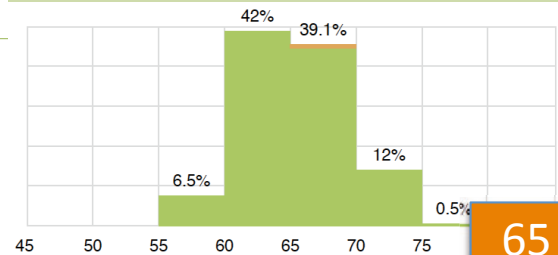

PROTOCOLES

Demandez conseil à vos techniciens

DÉFAUTS EXTERNES GRAVES LÉGERS

Verts	1.1 %	1.1 %
Endommagées	0.3 %	2.1 %
Difformes	0 %	2.1 %
Autres	0 %	0 %

TOTAL 1,4% 5,3%

QUALITÉ DE PRÉSENTATION

Note caméra moyenne: 59.7
 Note de l'expert: 60
 Commentaires de l'expert : Dartrose, Gale commune, Rhizoctone, Peau rugueuse, Petits coups

DÉFAUTS EXTERNES GRAVES LÉGERS

Verts	0.5 %	0 %
Endommagées	0 %	0 %
Difformes	0 %	0.9 %
Autres	0 %	0 %

TOTAL 0,5% 0,9%

QUALITÉ DE PRÉSENTATION

Note caméra moyenne: 65.29
 Note de l'expert: 65
 Commentaires de l'expert : Gale commune, Rhizoctone, Peau rugueuse

CALIBRE

CALIBRE

RENDEMENT COMMERCIAL: 50 T/Ha

+ 6T/Ha

RENDEMENT COMMERCIAL :56T/Ha

Retour sur investissement

Base Déc 2017

60 €/T