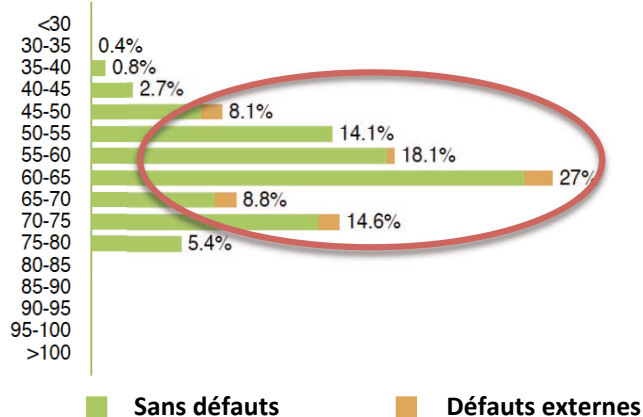

PROTOCOLES

Demandez conseil à vos techniciens

DÉFAUTS EXTERNES GRAVES LÉGERS

Verts	1.1 %	1.1 %
Endommagées	0.3 %	2.1 %
Difformes	0 %	2.1 %
Autres	0 %	0 %

TOTAL 1,4% 5,3%

QUALITÉ DE PRÉSENTATION

Note caméra moyenne: 59.7
 Note de l'expert: 60
 Commentaires de l'expert : Dartrose, Gale commune, Rhizoctone, Peau rugueuse, Petits coups

DÉFAUTS EXTERNES GRAVES LÉGERS

Verts	0.5 %	0 %
Endommagées	0 %	0 %
Difformes	0 %	0.9 %
Autres	0 %	0 %

TOTAL 0,5% 0,9%

QUALITÉ DE PRÉSENTATION

Note caméra moyenne: 65.29
 Note de l'expert: 65
 Commentaires de l'expert : Gale commune, Rhizoctone, Peau rugueuse

CALIBRE

CALIBRE

RENDEMENT COMMERCIAL: 50 T/Ha

+ 6T/Ha

RENDEMENT COMMERCIAL :56T/Ha

Retour sur investissement

Base Déc 2017

60 €/T