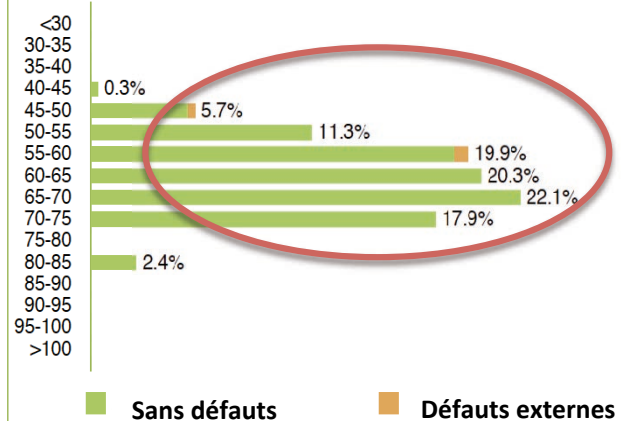

PROTOCOLES

Demandez conseil à vos techniciens

DÉFAUTS EXTERNES GRAVES LÉGERS

Verts	1.1 %	1.1 %
Endommagées	0.3 %	2.1 %
Difformes	0 %	2.1 %
Autres	0 %	0 %

TOTAL 1,4% 5,3%

QUALITÉ DE PRÉSENTATION

Note caméra moyenne: 59.7
 Note de l'expert: 60
 Commentaires de l'expert : Dartrose, Gale commune, Rhizoctone, Peau rugueuse, Petits coups

DÉFAUTS EXTERNES GRAVES LÉGERS

Verts	0.5 %	0 %
Endommagées	0 %	0 %
Difformes	0 %	0.9 %
Autres	0 %	0 %

TOTAL 0,5% 0,9%

QUALITÉ DE PRÉSENTATION

Note caméra moyenne: 65.29
 Note de l'expert: 65
 Commentaires de l'expert : Gale commune, Rhizoctone, Peau rugueuse

CALIBRE

CALIBRE

RENDEMENT COMMERCIAL: 50 T/Ha

+ 6T/Ha

RENDEMENT COMMERCIAL :56T/Ha

Retour sur investissement

Base Déc 2017

60 €/T